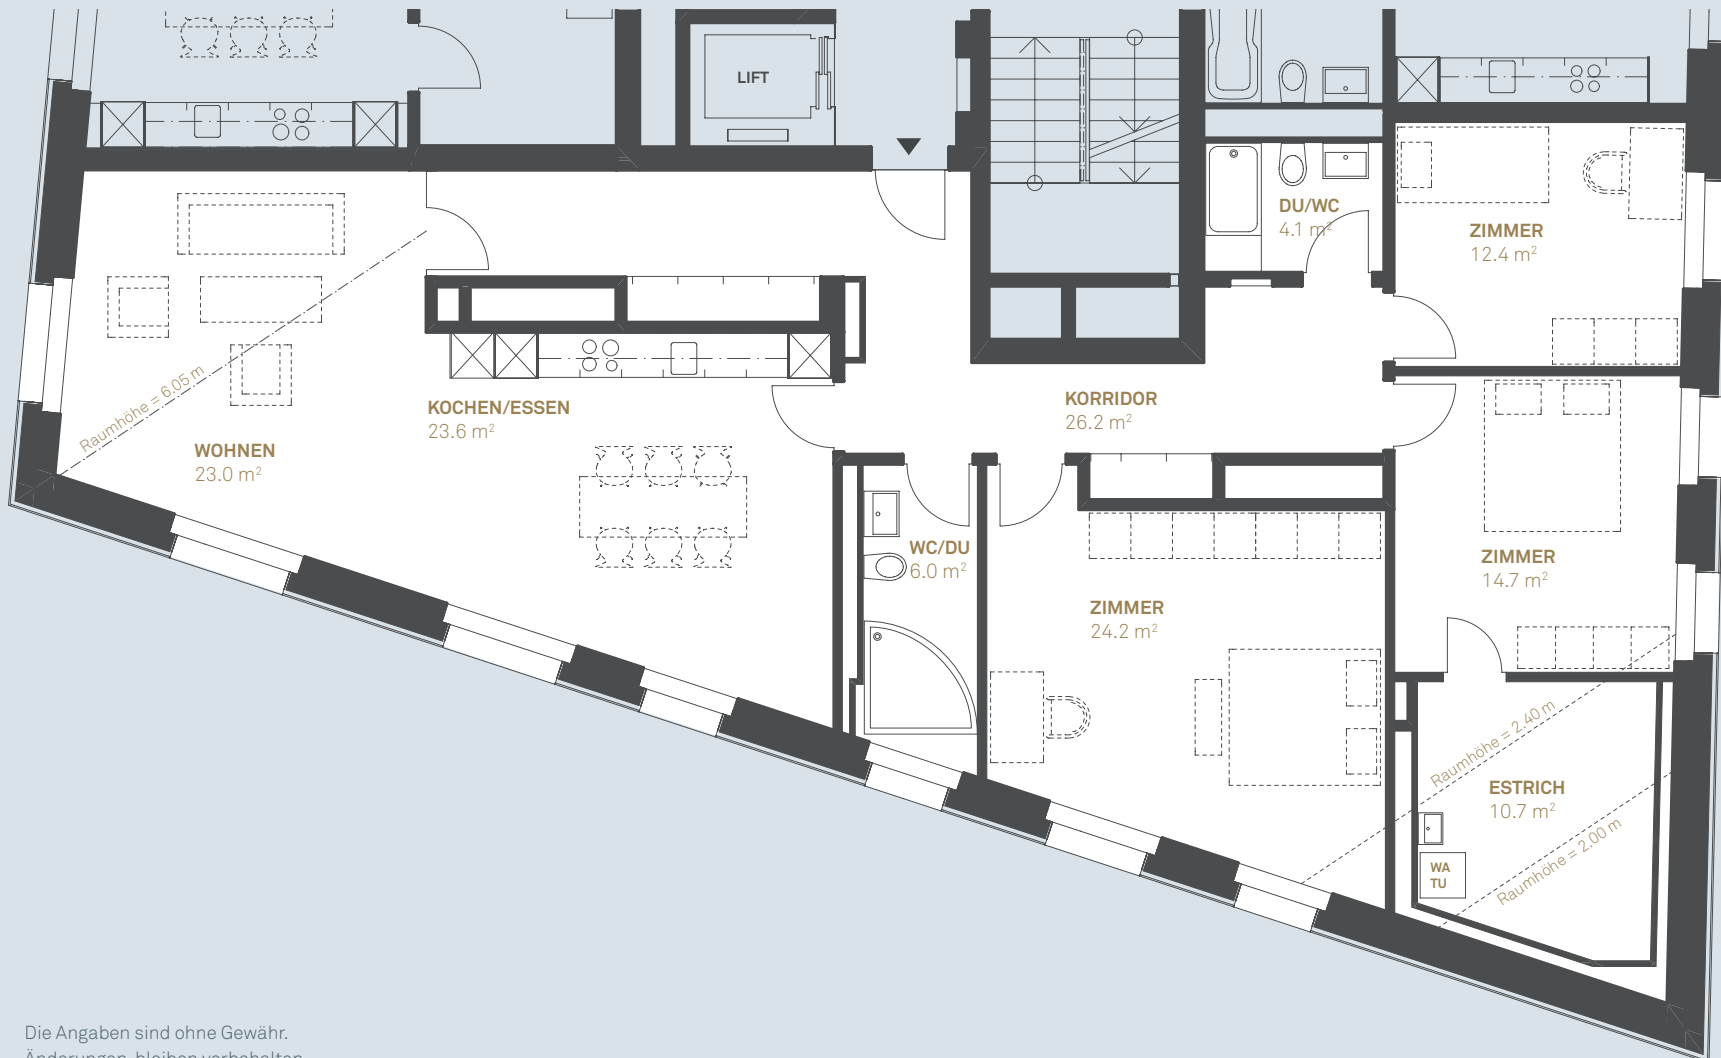

4 ½-ZIMMER-WOHNUNG
WOHNFLÄCHE 134.2 m²

13. OBERGESCHOSS
WOHNUNG:
1131

Die Angaben sind ohne Gewähr.
Änderungen bleiben vorbehalten.

Massstab 1:100