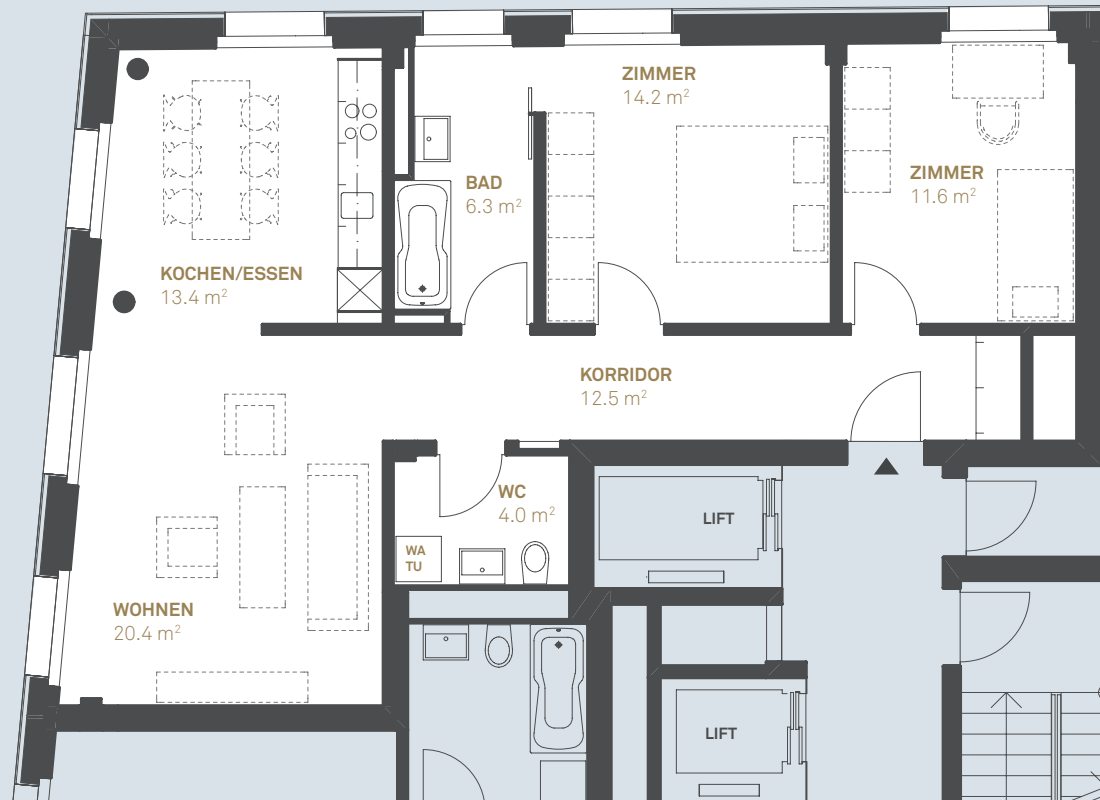

## 3½-ZIMMER-WOHNUNG

WOHNFLÄCHE 82.4 m<sup>2</sup>

9. – 12. OBERGESCHOSS

WOHNUNGEN:

1094/1104/1114/1124

Fenstergrößen und Einteilung können von diesem Grundriss abweichen. Die Angaben sind ohne Gewähr. Änderungen bleiben vorbehalten.