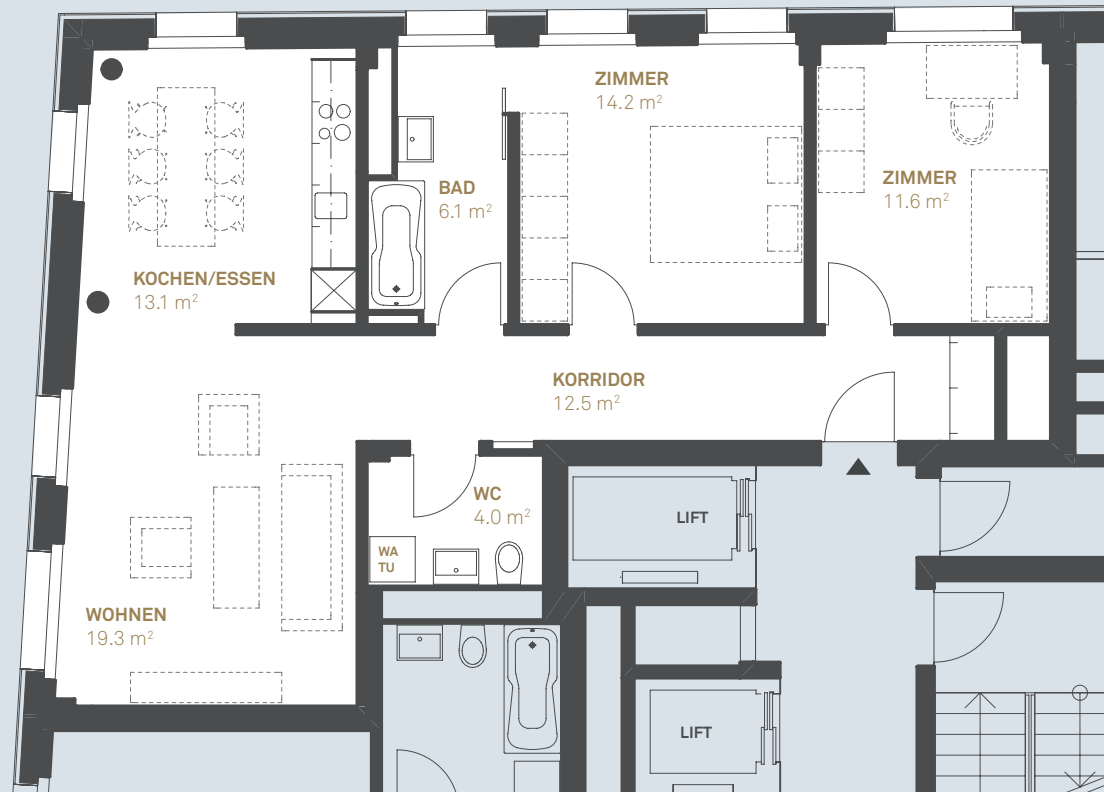

3½-ZIMMER-WOHNUNG

WOHNFLÄCHE 80.8 m²

1. – 8. OBERGESCHOSS

WOHNUNGEN:

1013/1023/1033/1043/1053/1064/1074/1084

Fenstergrößen und Einteilung können von diesem Grundriss abweichen. Die Angaben sind ohne Gewähr. Änderungen bleiben vorbehalten.