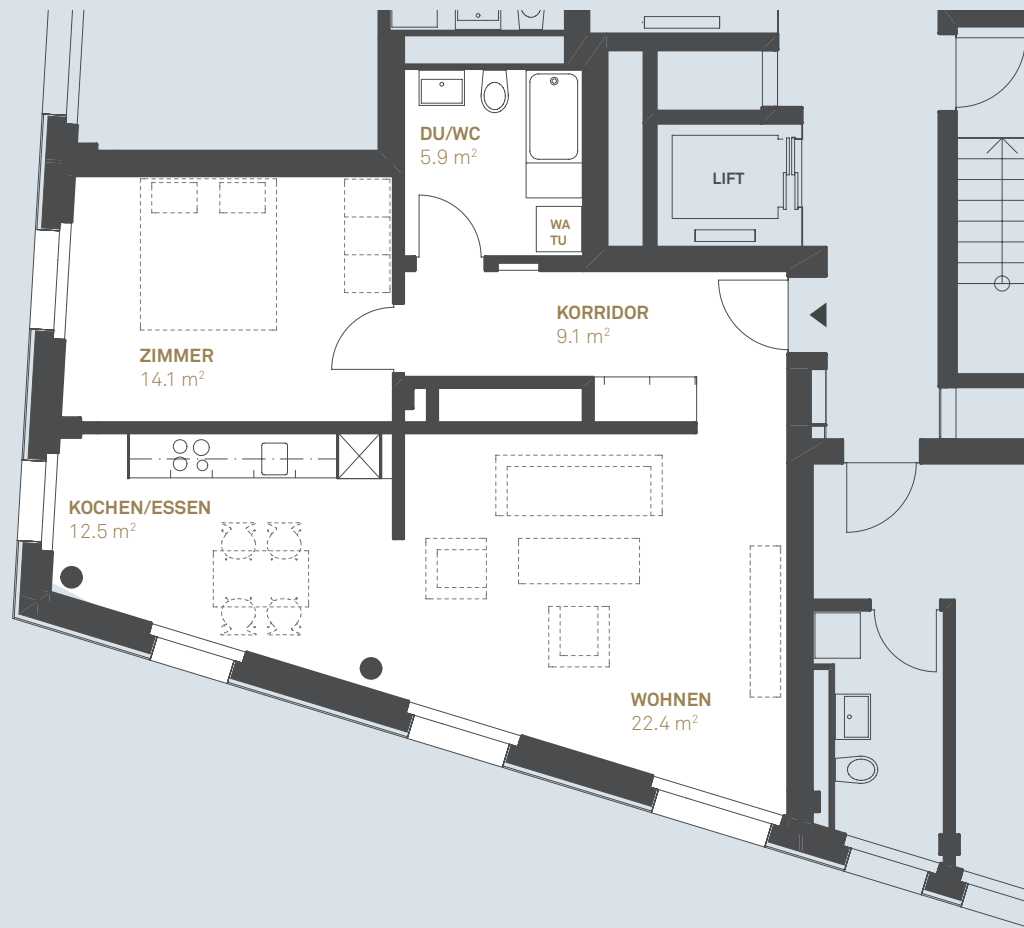

## 2½-ZIMMER-WOHNUNG

WOHNFLÄCHE 64.0 m<sup>2</sup>

1. – 5. OBERGESCHOSS

WOHNUNGEN:

1011/1021/1031/1041/1051

Fenstergrößen und Einteilung können von diesem Grundriss abweichen. Die Angaben sind ohne Gewähr. Änderungen bleiben vorbehalten.

Massstab 1:100