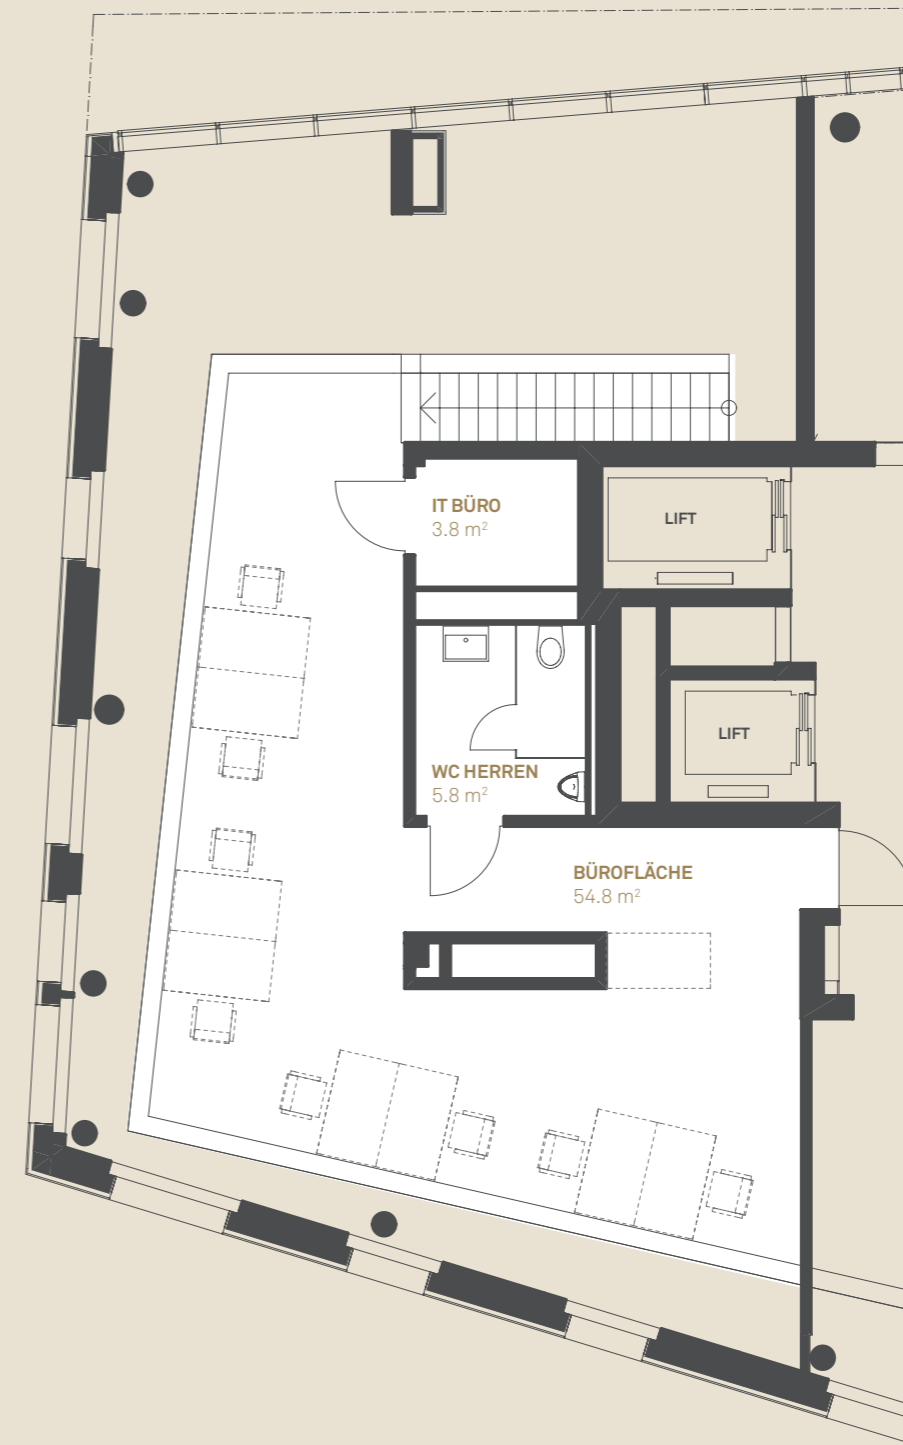

ERDGESCHOSS

GALERIEGESCHOSS

**GEWERBERAUM WEST**  
FLÄCHE 184.9 m<sup>2</sup>

GEWERBE 1001

Die Angaben sind ohne Gewähr.  
Änderungen bleiben vorbehalten.

Massstab 1:100